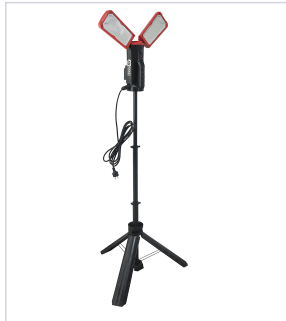

Électricité > Éclairage, ampoules et accessoires > Projecteur et lampe >

Projecteur portable AC/DC sur trépied hybride

Votre prix : **305,13€** HT

[Voir la fiche technique](#)

Caractéristiques techniques

Chargeur inclus	Non
Puissance (W)	2 x 50
Largeur (mm)	700
Hauteur (mm)	1830
Poids (kg)	3,700
Longueur (mm)	700
Type d'alimentation	Hybride
Nombre de batterie(s) incluse(s)	Aucune
Spécificité	10000 lumens (secteur) / 6000 lumens (sur batterie)
Nombre de positions d'éclairage	4

Type d'ampoule	LED
Puissance lumineuse (en lm)	10000
Coloris	Noir, Rouge
Utilisation	Eclairage s'adaptant à toute situation grâce à ses 2 panneaux LED orientables verticalement et pivotables horizontalement Réglable sur 4 différentes intensités d'éclairage.
Indice de protection (IP)	IP 20

Caractéristiques produit

Référence	KST932
Marque	KS Tools