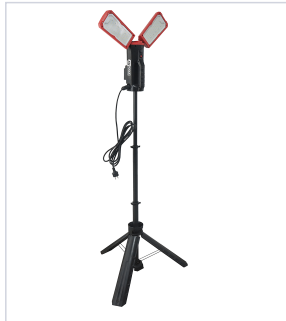

Électricité > Éclairage, ampoules et accessoires > Projecteur et lampe >

Projecteur portable AC/DC sur trépied hybride

[Voir la fiche technique](#)

Caractéristiques techniques

Chargeur inclus	Non
Puissance (W)	2 x 50
Largeur (mm)	700
Hauteur (mm)	1830
Poids (kg)	3,700
Longueur (mm)	700
Type d'alimentation	Hybride
Nombre de batterie(s) incluse(s)	Aucune
Spécificité	10000 lumens (secteur) / 6000 lumens (sur batterie)
Nombre de positions d'éclairage	4

Type d'ampoule	LED
Puissance lumineuse (en lm)	10000
Coloris	Noir, Rouge
Utilisation	Eclairage s'adaptant à toute situation grâce à ses 2 panneaux LED orientables verticalement et pivotables horizontalement Réglable sur 4 différentes intensités d'éclairage.
Indice de protection (IP)	IP 20

Caractéristiques produit

Référence	KST932
Marque	KS Tools