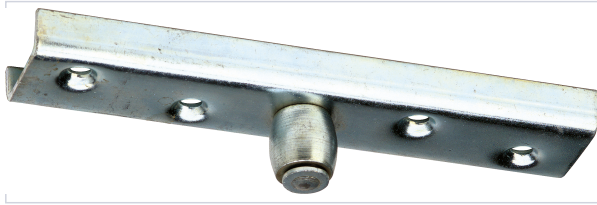

Porte battante et coulissante > Porte coulissante > Guide de porte >

Guide de porte a olive sur platine

ARLU

Votre prix : **19,76€** HT

Caractéristiques techniques

Diamètre de l'olive (en mm)	19
Utilisation	Pour rail en U LOU031 .
Longueur du support (en mm)	150
Largeur du support (en mm)	30
Hauteur du support (en mm)	10
Nombre d'olives	1
Matière	Acier

Caractéristiques produit

Référence	LOU052
Marque	Arlu
Secteur - Page catalogue	7-19