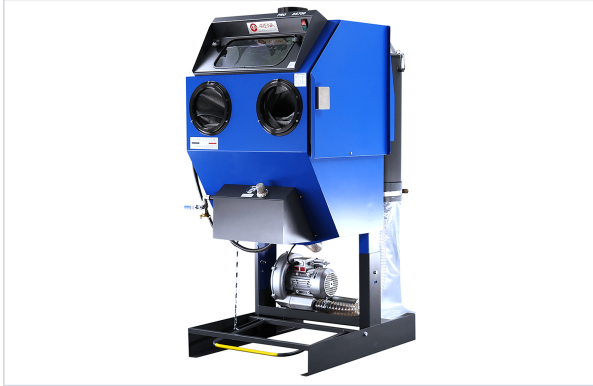

Outillage électroportatif > Électroportatif > Machines d'atelier et stationnaire > Sableuse >

Cabine de sablage a surpression PS 700

Votre prix : **13 920,04** € HT

[Voir la fiche technique](#)

Caractéristiques techniques

Utilisation	sablage, microbillage, aerogommage, décapage, ébavurage, traitement de surface
Type de sableuse	à surpression
Consommation d'air (en m³/h)	210
Spécificité	Ventilation à double module. Flux d'air adapté à la granulométrie de l'abrasif.
Longueur intérieure (en mm)	650
Largeur intérieure (en mm)	700
Hauteur intérieure (en mm)	570
Longueur (mm)	1021
Poids (kg)	155,000

Charge maximum d'utilisation (kg)	60
Hauteur (mm)	1691
Largeur (mm)	700
Puissance (W)	1500

Caractéristiques produit

Référence	ARE112
------------------	---------------