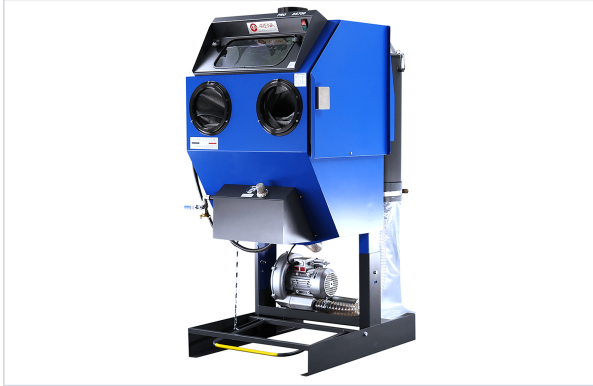

Outillage électroportatif > Électroportatif > Machines d'atelier et stationnaire > Sableuse >

Cabine de sablage a surpression PS 700

[Voir la fiche technique](#)

Caractéristiques techniques

Utilisation	sablage, microbillage, aerogommage, décapage, ébavurage, traitement de surface
Type de sableuse	à surpression
Consommation d'air (en m³/h)	210
Spécificité	Ventilation à double module. Flux d'air adapté à la granulométrie de l'abrasif.
Longueur intérieure (en mm)	650
Largeur intérieure (en mm)	700
Hauteur intérieure (en mm)	570
Longueur (mm)	1021
Poids (kg)	155,000

Charge maximum d'utilisation (kg)	60
Hauteur (mm)	1691
Largeur (mm)	700
Puissance (W)	1500

Caractéristiques produit

Référence	ARE112
------------------	---------------