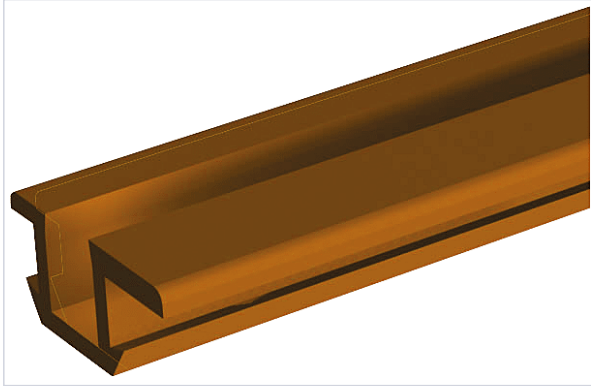

Quincaillerie pour l'extérieur > Pour le volet > Volet roulant > Rail >

## Rail PICO 25

[Voir la fiche technique](#)

FABRIQUÉ  
EN FRANCE

### Caractéristiques produit

<b>Marque</b>	Mantion
<b>Fabrication française</b>	Oui
<b>Longueur (mm)</b>	5000
<b>Largeur (mm)</b>	16
<b>Type de fixation</b>	À enfoncer
<b>Hauteur (mm)</b>	7
<b>Matière</b>	PVC
<b>Poids maximum du vantail (kg)</b>	25
<b>Utilisation</b>	Le même rail se met en haut et en bas.
<b>Pré-percé</b>	Non