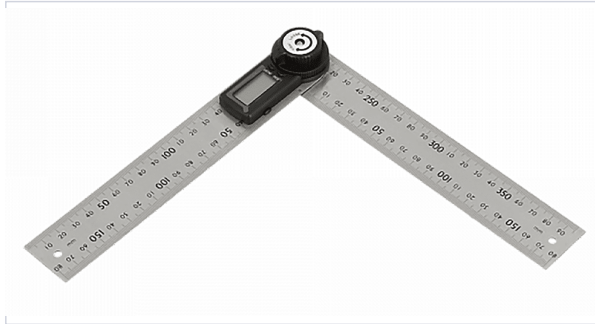

Outillage à main > Outil de mesure > Rapporteur d'angle >

Rapporteur d'angle digital 254630

WILMART

Votre prix : **121,23€** ^{HT}

[Voir la fiche technique](#)

Caractéristiques techniques

Matière	Inox
Spécificité	Equerre digitale. Règle graduée 200 x 1,2 mm. Affichage en continu : de 0° à 360°. Réglage de dureté à l'ouverture avec la vis de serrage. Précision +/- 0,3°. Pile cr2032 fournie. Extinction auto après 7 minutes.
Longueur (mm)	200

Caractéristiques produit

Référence	WIL750
Marque	Wilmart