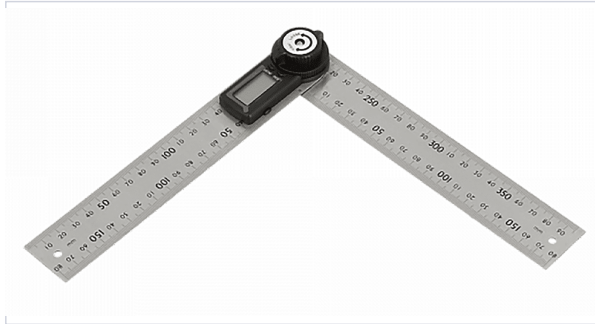

Outillage à main > Outil de mesure > Rapporteur d'angle >

Rapporteur d'angle digital 254630

WILMART

[Voir la fiche technique](#)

Caractéristiques techniques

Matière	Inox
Spécificité	Equerre digitale. Règle graduée 200 x 1,2 mm. Affichage en continu : de 0° à 360°. Réglage de dureté à l'ouverture avec la vis de serrage. Précision +/- 0,3°. Pile cr2032 fournie. Extinction auto après 7 minutes.
Longueur (mm)	200

Caractéristiques produit

Référence	WIL750
Marque	Wilmart