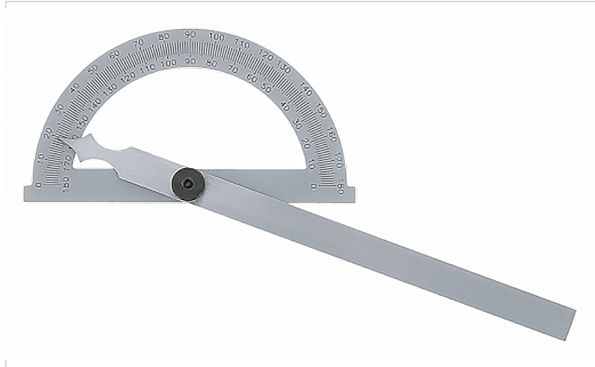

Outillage à main > Outil de mesure > Rapporteur d'angle >

## Rapporteur d'angle grand secteur

**WILMART**

[Voir la fiche technique](#)

### Caractéristiques produit

<b>Marque</b>	Wilmart
<b>Matière</b>	Acier chromé
<b>Spécificité</b>	Grande vis de serrage. Blocage facile. Graduation dans les 2 sens de lecture (graduation de 0° à 180° et de 180° à 0°.).
<b>Secteur - Page catalogue</b>	

### Caractéristiques techniques

RÉFÉRENCE	LONGUEUR (MM)	DIAMÈTRE (MM)	PRIX
<a href="#">WIL760</a>	150	120	64,68 €
<a href="#">WIL761</a>	200	150	69,30 €
<a href="#">WIL762</a>	300	200	80,82 €
<a href="#">WIL763</a>	500	250	174,80 €