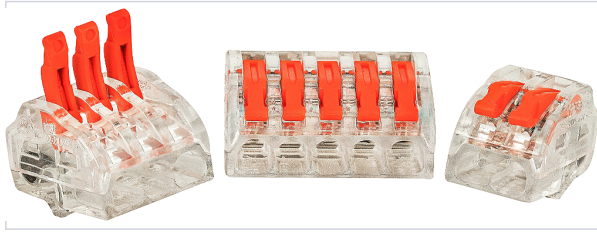

Électricité > Matériel électrique > Borne et raccord de câble électrique >

## Coffret de connecteur a leviers (400 pieces)

Votre prix : **251,52€** HT

[Voir la fiche technique](#)

### Caractéristiques techniques

Coloris	Transparent, Orange
Section du fil maximum (mm <sup>2</sup> )	4
Type de verrouillage	À levier
Type de fil	Tous fils
Section du fil minimum (mm <sup>2</sup> )	0,50
Contenance	400 pcs
Intensité maximum (en A)	24