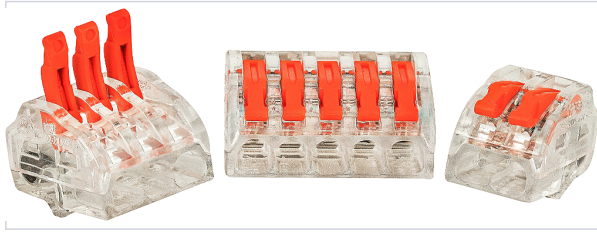

Électricité > Matériel électrique > Borne et raccord de câble électrique >

Coffret de connecteur a leviers (400 pieces)

[Voir la fiche technique](#)

Caractéristiques techniques

Coloris	Transparent, Orange
Section du fil maximum (mm ²)	4
Type de verrouillage	À levier
Type de fil	Tous fils
Section du fil minimum (mm ²)	0,50
Contenance	400 pcs
Intensité maximum (en A)	24

Caractéristiques produit

Référence	CAP010
-----------	---------------