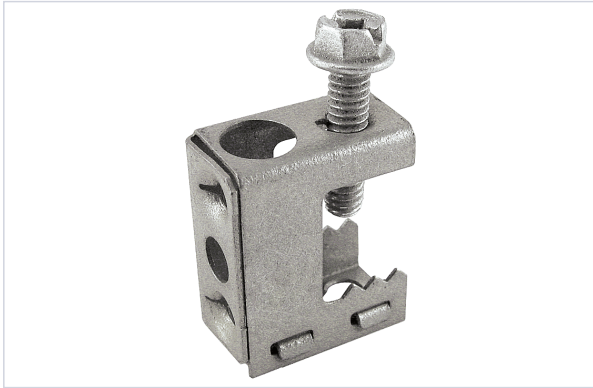

## Attache a visser M-zinc pour poutre en acier

Votre prix : **4,31€** HT

[Voir la fiche technique](#)

### Caractéristiques techniques

Diamètre (mm)	11
Épaisseur maximum de la pièce à fixer (mm)	18