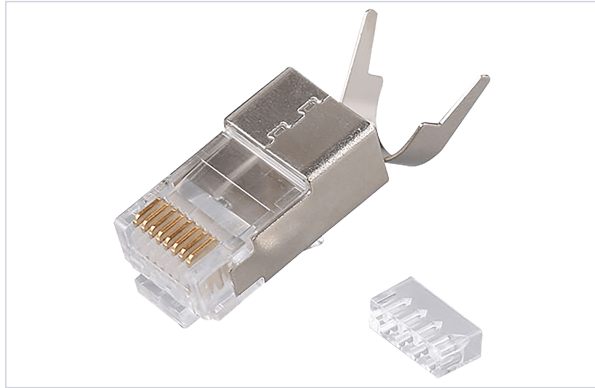

Électricité > Matériel électrique > Borne et raccord de câble électrique >

Connecteur IDPLUG6S

Votre prix : **249,09€** HT

[Voir la fiche technique](#)

Caractéristiques techniques

Contenance	100 pcs
Type de fil	Fil rigide
Température d'utilisation maximale (en °C)	70
Utilisation	Boîte de connecteurs RJ45 blindé catégorie 6.

Caractéristiques produit

Référence	DHL0670
Marque	Tredelec