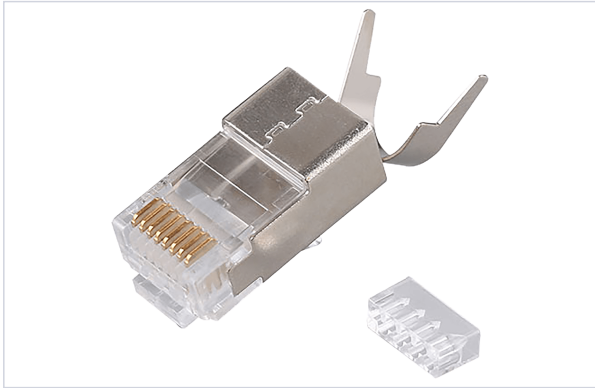

Électricité > Matériel électrique > Borne et raccord de câble électrique >

Connecteur IDPLUG6S

[Voir la fiche technique](#)

Caractéristiques techniques

Contenance	100 pcs
Type de fil	Fil rigide
Température d'utilisation maximale (en °C)	70
Utilisation	Boîte de connecteurs RJ45 blindé catégorie 6.

Caractéristiques produit

Référence	DHL0670
Marque	Tredelec