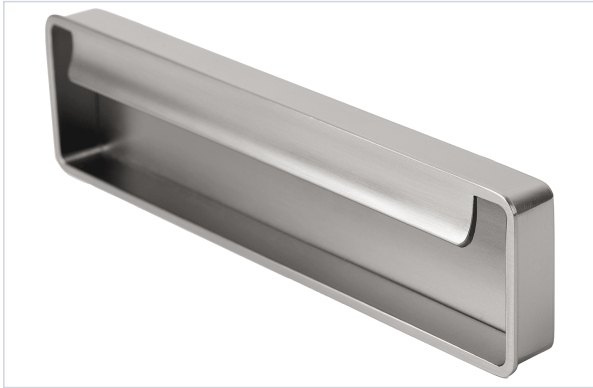

[Agencement et aménagement](#) > [Poignée de meuble](#) > [Nouveautés](#) >

Poignée cuvette rectangle FOLD

Viefe handles

Caractéristiques produit

Marque	Viefe
Matière	Zamak
Entraxe de fixation (mm)	128
Épaisseur (en mm)	15
Longueur (mm)	174
Largeur (mm)	46
Secteur - Page catalogue	

Caractéristiques techniques

RÉFÉRENCE	COLORIS	ASPECT FINITION
<u>VIE685</u>	Nickelé	Brossé
<u>VIE686</u>	Laiton	Brossé
<u>VIE687</u>	Blanc	Mat

RÉFÉRENCE	COLORIS	ASPECT FINITION
<u>VIE688</u>	Noir	Mat