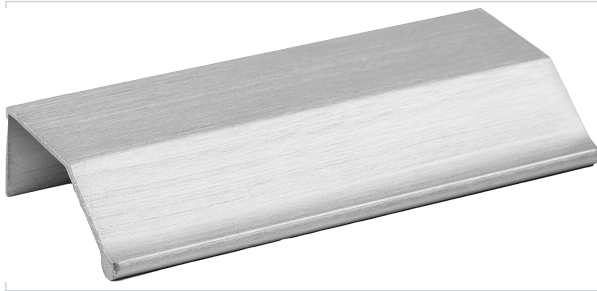

Agencement et aménagement > Poignée de meuble > Nouveautés >

Poignée de meuble WING

Viefe handles

Caractéristiques produit

Marque	Viefe
Matière	Aluminium
Saillie (mm)	18
Largeur (mm)	42
Secteur - Page catalogue	

Caractéristiques techniques

RÉFÉRENCE	COLORIS	ENTRAXE DE FIXATION (MM)	LONGUEUR (MM)	ASPECT FINITION	PRIX
VIE600	Inox	64	100	Mat	8,97 €
VIE601	Noir	64	100	Brossé	8,97 €
VIE602	Vieux bronze	64	100	Mat	8,97 €
VIE603	Laiton	64	100	Brossé	8,97 €
VIE604	Inox	128	200	Mat	11,21 €
VIE605	Noir	128	200	Brossé	11,21 €

RÉFÉRENCE	COLORIS	ENTRAXE DE FIXATION (MM)	LONGUEUR (MM)	ASPECT FINITION	PRIX
VIE606	Vieux bronze	128	200	Mat	11,21 €
VIE607	Laiton	128	200	Brossé	11,21 €
VIE608	Inox	256	350		19,47 €
VIE609	Noir	256	350		19,47 €
VIE610	Vieux bronze	256	350		19,47 €
VIE611	Laiton	256	350		19,47 €
VIE612	Inox	1120	1200		46,85 €
VIE613	Noir	1120	1200		46,85 €
VIE614	Vieux bronze	1120	1200		46,85 €
VIE615	Laiton	1120	1200		46,85 €