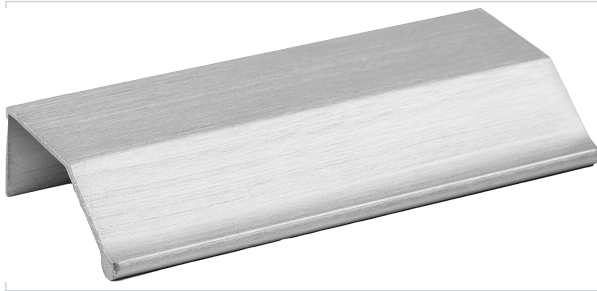

Agencement et aménagement > Poignée de meuble > Nouveautés >

Poignée de meuble WING

Viefe^{handles}

Caractéristiques produit

Marque	Viefe
Matière	Aluminium
Saillie (mm)	18
Largeur (mm)	42
Secteur - Page catalogue	

Caractéristiques techniques

RÉFÉRENCE	COLORIS	ENTRAXE DE FIXATION (MM)	LONGUEUR (MM)	ASPECT FINITION
VIE600	Inox	64	100	Mat
VIE601	Noir	64	100	Brossé
VIE602	Vieux bronze	64	100	Mat
VIE603	Laiton	64	100	Brossé
VIE604	Inox	128	200	Mat
VIE605	Noir	128	200	Brossé

RÉFÉRENCE	COLORIS	ENTRAXE DE FIXATION (MM)	LONGUEUR (MM)	ASPECT FINITION
<u>VIE606</u>	Vieux bronze	128	200	Mat
<u>VIE607</u>	Laiton	128	200	Brossé
<u>VIE608</u>	Inox	256	350	
<u>VIE609</u>	Noir	256	350	
<u>VIE610</u>	Vieux bronze	256	350	
<u>VIE611</u>	Laiton	256	350	
<u>VIE612</u>	Inox	1120	1200	
<u>VIE613</u>	Noir	1120	1200	
<u>VIE614</u>	Vieux bronze	1120	1200	
<u>VIE615</u>	Laiton	1120	1200	