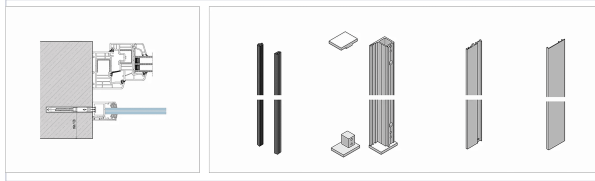

Agencement et aménagement > Aménagement de dressing et placard > Accessoires pour rail profil >

Kit garde corps fenetre tunnel

Votre prix : **470,40€** HT

[Voir la fiche technique](#)

Caractéristiques techniques

Matière	Aluminium Mat / AL97
Type de pose	En tunnel
Hauteur (mm)	1100
Spécificité	Capacité: Verre de 66.2/4 largeur maximum : 1300 mm. Verre de 88.2/4 largeur maximum : 1600 mm. Verre de 1010.2/4 largeur maximum : 2500 mm.
Composition	- 2 Profils alu et parrecloses - 3 jeux de joint pour les 3 longueurs