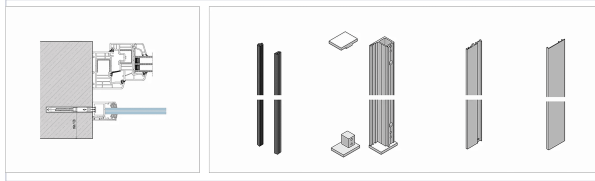

Kit garde corps fenetre tunnel

[Voir la fiche technique](#)

Caractéristiques techniques

Matière	Aluminium Mat / AL97
Type de pose	En tunnel
Hauteur (mm)	1100
Spécificité	Capacité: Verre de 66.2/4 largeur maximum : 1300 mm. Verre de 88.2/4 largeur maximum : 1600 mm. Verre de 1010.2/4 largeur maximum : 2500 mm.
Composition	- 2 Profils alu et parrecloses - 3 jeux de joint pour les 3 longueurs