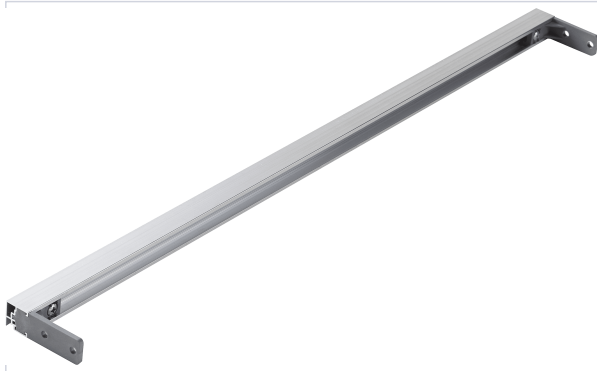

## Traverse pour caisson sous evier

### Caractéristiques techniques

Longueur (en mm)	2670
Matière	Aluminium