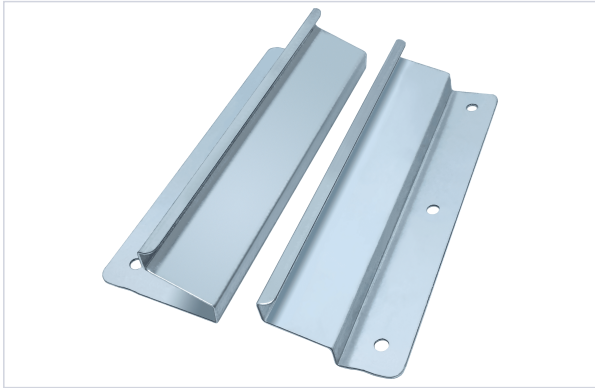

Agencement et aménagement > Aménagement de dressing et placard > Accessoires pour rail profil >

## Kit de fixation profil vertical avant/arriere Gola

Votre prix : **7,56€** HT

### Caractéristiques produit

Référence

SCI030