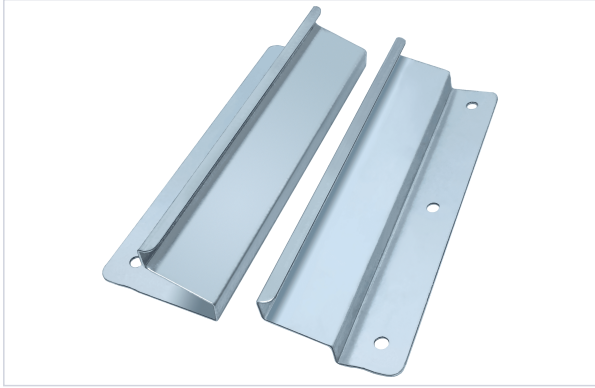

[Agencement et aménagement](#) > [Aménagement de dressing et placard](#) > [Accessoires pour rail profil](#) >

Kit de fixation profil vertical avant/arriere Gola

Caractéristiques produit

Référence

SCI030