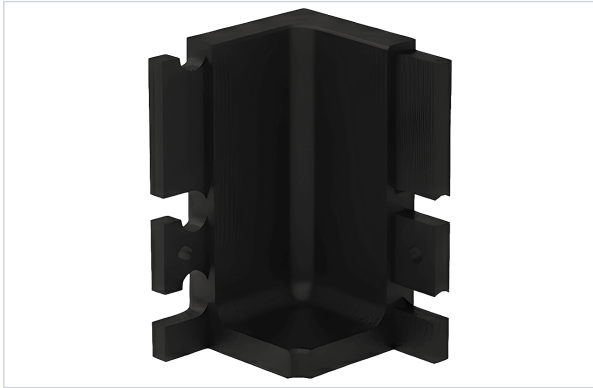

Agencement et aménagement > Poignée de meuble > Nouveautés >

Angle rentrant 90° pour poignée L Gola

Votre prix : **36,96€** HT

Caractéristiques produit

Matière Aluminium

Secteur - Page catalogue

Caractéristiques techniques

RÉFÉRENCE	COLORIS
<u>SCI037</u>	Noir mat
<u>SCI038</u>	Anodisé