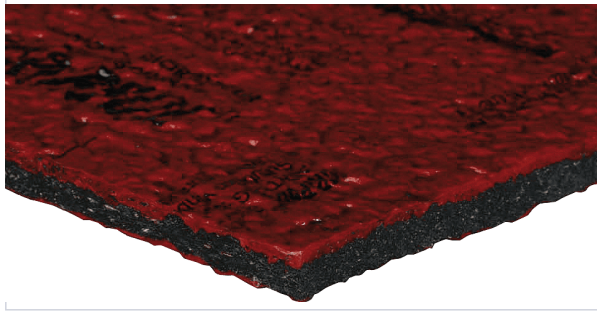

Équipement et fourniture > Entrée > Tapis d'entrée et accessoire >

Plaque antivibratoire milieu sec Gripsol

Votre prix : **474,74€** HT

[Voir la fiche technique](#)

Caractéristiques techniques

Largeur (mm)	500
Coloris	Rouge
Matière de la structure	SBR
Absorbant	Oui
Modèle	GRIPSOL
Épaisseur (mm)	11
Longueur (mm)	500
Spécificité	Charge maximum : 4 kg/cm ³
Utilisation	Absorption des vibrations générées par les machines.
Application	En milieu sec.

Caractéristiques produit

Référence

WAT250

Marque

Wattelez