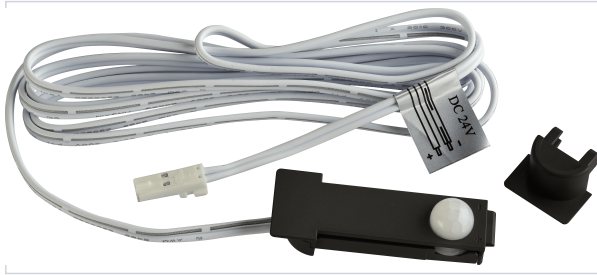

Contrôle d'accès et domotique > Domotique et alarme > Détecteur de mouvement >

Détecteur de mouvement Moove 3

Votre prix : **47,12€** ^{HT}

[Voir la fiche technique](#)

Caractéristiques techniques

Puissance (W)	72
Hauteur (mm)	36
Tension d'alimentation (V)	24
Type d'alimentation	Filaire
Spécificité	S'éteint automatiquement après 45 secondes
Type de détecteur	Mouvement
Distance de détection	1 à 3 m
Coloris	Noir
Livré(e) avec	1 câble Plug & Play 3 000 mm et 1 cache en plastique
Indice de protection (IP)	IP 20

Caractéristiques produit

Référence	LES683
Marque	L et S