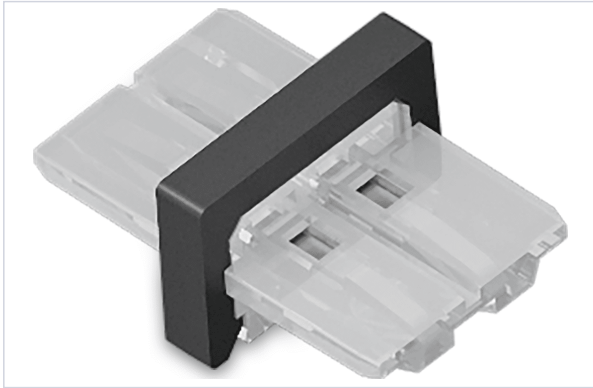

Électricité > Éclairage, ampoules et accessoires > Accessoire d'éclairage >

Connecteur droit Moove 1

Votre prix : **4,89€** HT

[Voir la fiche technique](#)

Caractéristiques techniques

Type de connexion	Linéaire
Articles associés	Pour profil LED LES660 .
Longueur (mm)	16,30
Largeur (mm)	3

Caractéristiques produit

Référence	LES663
Marque	L et S