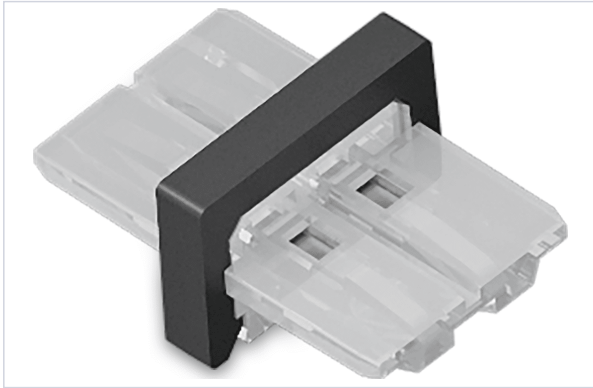

Électricité > Éclairage, ampoules et accessoires > Accessoire d'éclairage >

Connecteur droit Moove 1

[Voir la fiche technique](#)

Caractéristiques techniques

Type de connexion	Linéaire
Articles associés	Pour profil LED LES660 .
Longueur (mm)	16,30
Largeur (mm)	3

Caractéristiques produit

Référence	LES663
Marque	L et S