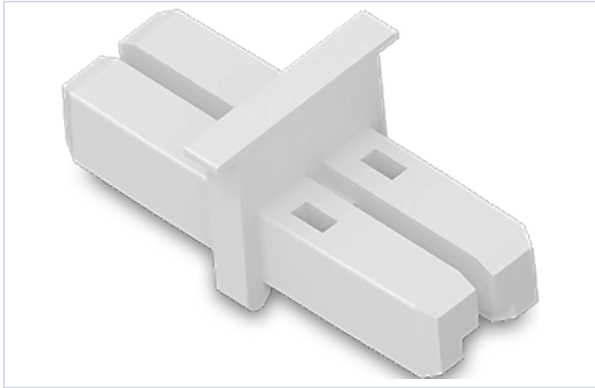

Électricité > Éclairage, ampoules et accessoires > Accessoire d'éclairage >

Connecteur droit Moove 2

Votre prix : **4,89€** HT

[Voir la fiche technique](#)

Caractéristiques techniques

Type de connexion	Linéaire
Articles associés	Pour profil LED LES670.
Longueur (mm)	11,50
Largeur (mm)	2

Caractéristiques produit

Référence	LES673
Marque	L et S