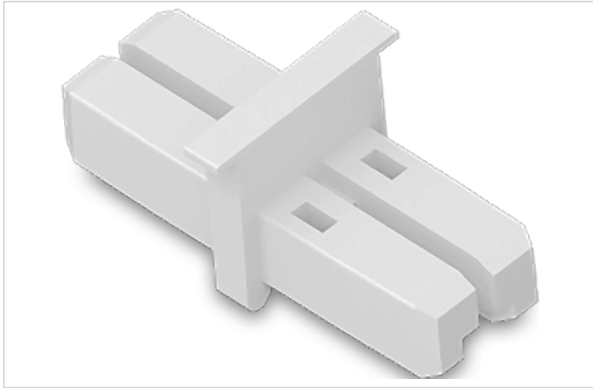

Électricité > Éclairage, ampoules et accessoires > Accessoire d'éclairage >

Connecteur droit Moove 2

Votre prix : **4,89€** HT

[Voir la fiche technique](#)

Caractéristiques techniques

Type de connexion	Linéaire
Articles associés	Pour profil LED LES670.
Longueur (mm)	11,50
Largeur (mm)	2

Caractéristiques produit

Référence	LES673
Marque	L et S