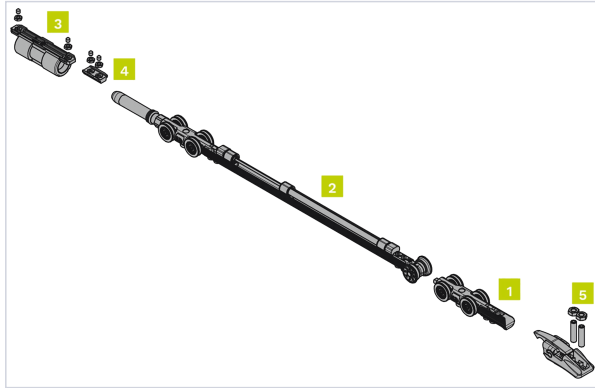

Agencement et aménagement > Aménagement de dressing et placard > Garniture de coulissant d'agencement >

Kit de porte coulissante avec amortisseur magnétique simple MAGNUS

Votre prix : **161,32€** HT

Caractéristiques techniques

Composition	<ul style="list-style-type: none"> • 1 Rouleau sans aimant • 1 Rouleau avec fermeture magnétique en douceur • 1 Activateur de fermeture en douceur • Activateur de freinage • 1 Butée de fin de course avec force de déverrouillage réglable • Clé à siège de soupape
Modèle	Magnus
Poids maximum du vantail (kg)	80
Nombre d'amortisseurs inclus	1
Utilisation	Pour porte intérieur bois, métal et PVC, largeur minimum 650 mm.

Caractéristiques produit

Référence	KOB245
Marque	Koblenz