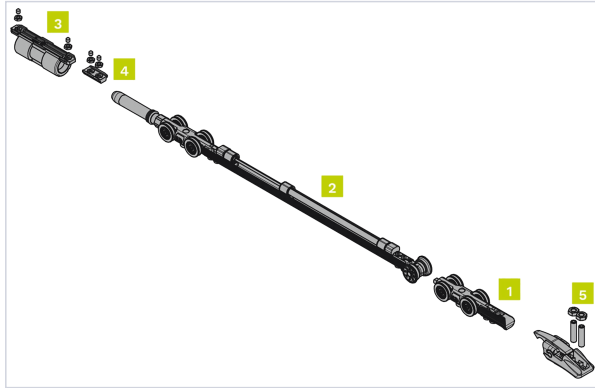

Agencement et aménagement > Aménagement de dressing et placard > Garniture de coulissant d'agencement >

Kit de porte coulissante avec amortisseur magnétique simple MAGNUS

Caractéristiques techniques

Composition	<ul style="list-style-type: none"> • 1 Rouleau sans aimant • 1 Rouleau avec fermeture magnétique en douceur • 1 Activateur de fermeture en douceur • Activateur de freinage • 1 Butée de fin de course avec force de déverrouillage réglable • Clé à siège de soupape
Modèle	Magnus
Poids maximum du vantail (kg)	80
Nombre d'amortisseurs inclus	1
Utilisation	Pour porte intérieur bois, métal et PVC, largeur minimum 650 mm.

Caractéristiques produit

Référence	KOB245
Marque	Koblenz