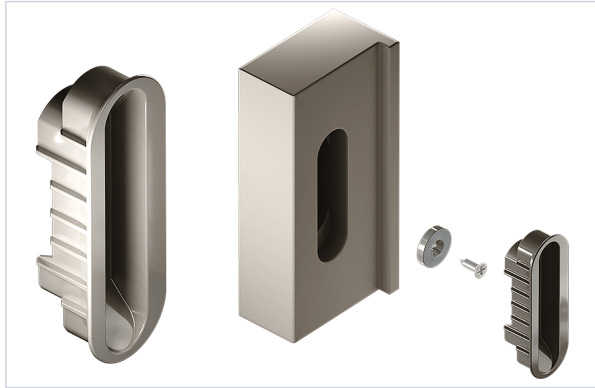

Serrurerie et quincaillerie porte-fenêtre > Serrure et verrou > Gâche >

Gache magnetique Spinoff

Votre prix : **10,74€** HT

Caractéristiques produit

Marque	Koblenz
Type de gâche	Magnétique
Largeur (mm)	20
Hauteur (mm)	59,20
Épaisseur (mm)	14,80
Entraxe de fixation (mm)	48,10
Type de pose	À encastrer
Forme des bouts	Ronds
Articles associés	KOB200 à KOB202
Modèle	Spinoff
Secteur - Page catalogue	

Caractéristiques techniques

RÉFÉRENCE	COLORIS
<u>KOB211</u>	Nickelé satiné
<u>KOB212</u>	Noir
<u>KOB213</u>	Or satiné
<u>KOB214</u>	Bronze