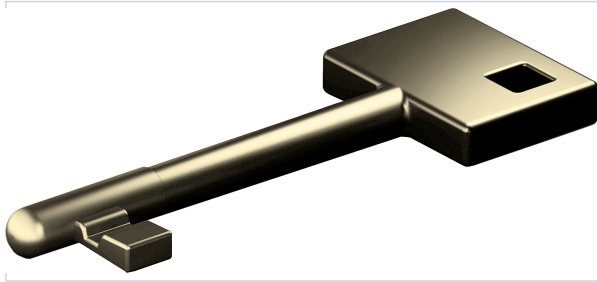

Serrurerie et quincaillerie porte-fenêtre > Cylindre et clé > Clé >

## Cle L pour serrure Spinoff

Votre prix : **6,05€** HT

### Caractéristiques produit

|                          |               |
|--------------------------|---------------|
| Marque                   | Koblenz       |
| Type de clé              | Clé standard  |
| Articles associés        | <b>KOB201</b> |
| Modèle                   | Spinoff       |
| Secteur - Page catalogue |               |