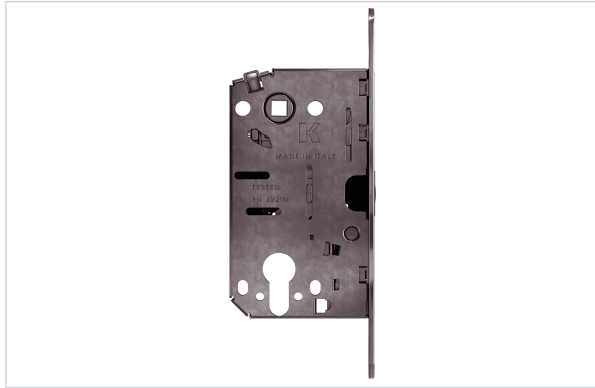

Serrurerie et quincaillerie porte-fenêtre > Serrure et verrou > Serrure > Serrure à encastrer monopoint >

## Serrure magnetique a encastrer monopoint SPINOFF

Votre prix : **39,50€** HT

### Caractéristiques produit

<b>Marque</b>	Koblenz
<b>Axe à (mm)</b>	50
<b>Matière de la tête</b>	Acier
<b>Matière du coffre</b>	Acier
<b>Carré (mm)</b>	8
<b>Modèle</b>	Spinoff
<b>Spécificité</b>	Mouvement de la poignée amorti.
<b>Type de pêne</b>	Pêne dormant
<b>Type de verrouillage</b>	Clé
<b>Forme de la tête</b>	Plate à bouts ronds
<b>Épaisseur de la tête (mm)</b>	3
<b>Longueur de la tête (mm)</b>	196
<b>Largeur de la tête (mm)</b>	18