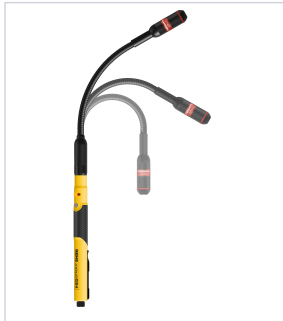

Contrôle d'accès et domotique > Domotique et alarme > Détecteur de fumée et/ou gaz >

Détecteur de fuite GS4 avec capteur interchangeable KIT F

REMS

Votre prix : **901,57€** HT

[Voir la fiche technique](#)

Caractéristiques techniques

Piles fournies	Oui
Largeur (mm)	18
Hauteur (mm)	179
Tension d'alimentation (V)	3
Poids (g)	0,150
Épaisseur (mm)	20
Type d'alimentation	À pile
Modèle	GS4
Type de pile	2 AAA (LR03)
Type de détecteur	Gaz

Pour l'intérieur	Oui
Coloris	Jaune, Noir
Utilisation	Pour détecter divers gaz dans des environnements clos et secs. Les gaz détectables dépendent du capteur interchangeable monté sur l'appareil et sont indiqués dans le tableau des capteurs.
Indice de protection (IP)	IP 30

Caractéristiques produit

Référence	REM096
Marque	Rems