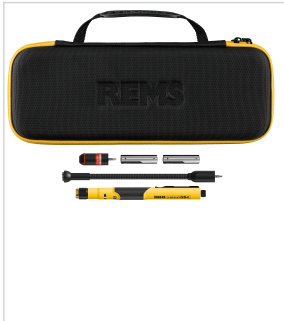

Contrôle d'accès et domotique > Domotique et alarme > Détecteur de fumée et/ou gaz >

Détecteur de fuite GS4 avec capteur interchangeable KIT F

REMS

Votre prix : **901,57€** HT

[Voir la fiche technique](#)

Caractéristiques techniques

Piles fournies	Oui
Largeur (mm)	18
Hauteur (mm)	179
Tension d'alimentation (V)	3
Poids (g)	0,150
Épaisseur (mm)	20
Type d'alimentation	À pile
Modèle	GS4
Type de pile	2 AAA (LR03)
Type de détecteur	Gaz

Pour l'intérieur	Oui
Coloris	Jaune, Noir
Utilisation	Pour détecter divers gaz dans des environnements clos et secs. Les gaz détectables dépendent du capteur interchangeable monté sur l'appareil et sont indiqués dans le tableau des capteurs.
Indice de protection (IP)	IP 30