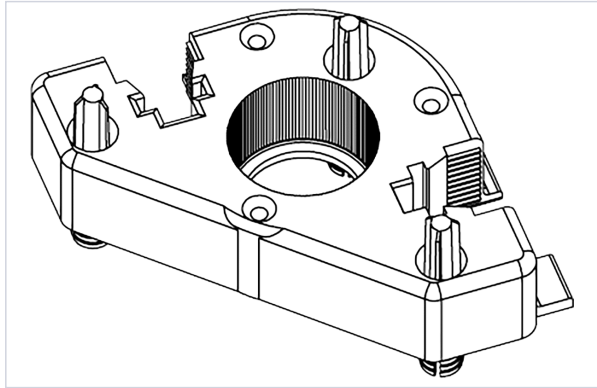

Agencement et aménagement > Aménagement de cuisine > Embase pour pied >

Embase triangulaire Baugmarten

Votre prix : **0,91€** HT

Caractéristiques techniques

Type de fixation	À enfoncer
Forme	Triangle

Caractéristiques produit

Référence	BAU005
Marque	Setin