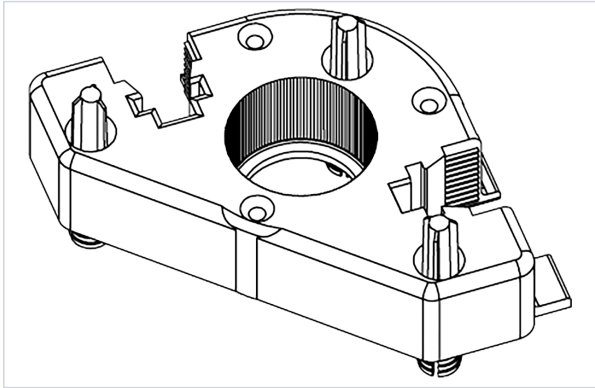

[Agencement et aménagement](#) > [Aménagement de cuisine](#) > [Embase pour pied](#) >

Embase triangulaire Baugmarten

Caractéristiques techniques

Type de fixation	À enfoncer
Forme	Triangle

Caractéristiques produit

Référence	BAU005
Marque	Setin