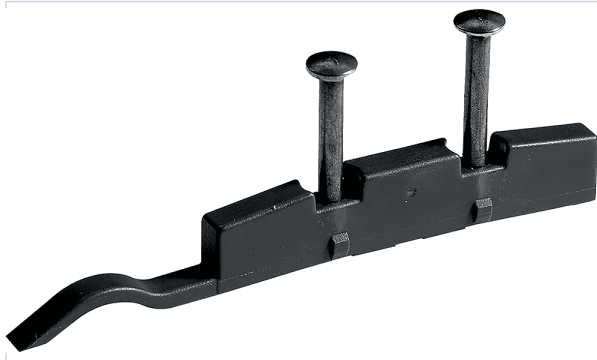

Serrurerie et quincaillerie porte-fenêtre > Accessoires pour la porte > Quincaillerie de la porte > Verre pour porte >

## Verrouillage de porte SlideLine 55 Plus

Votre prix : **6,14€** HT

### Caractéristiques techniques

**Désignation**

Utilisable pour porte de gauche et de droite 4 dispositifs de verrouillage par porte Avec l'utilisation de l'amortisseur Silent System, le système de verrouillage n'est pas nécessaire Fixation avec clous prémontés.