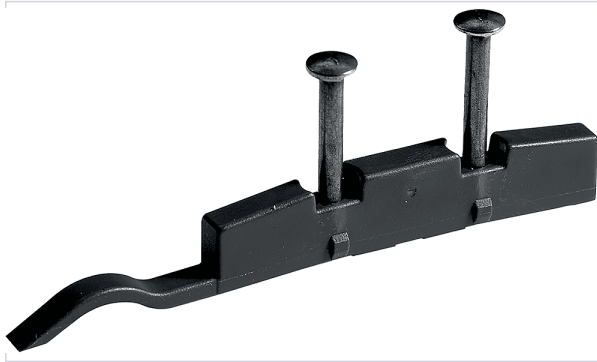

Serrurerie et quincaillerie porte-fenêtre > Accessoires pour la porte > Quincaillerie de la porte > Verre pour porte >

Verrouillage de porte SlideLine 55 Plus

Caractéristiques techniques

Désignation

Utilisable pour porte de gauche et de droite 4 dispositifs de verrouillage par porte Avec l'utilisation de l'amortisseur Silent System, le système de verrouillage n'est pas nécessaire Fixation avec clous prémontés.

Caractéristiques produit

Référence

HET9713

Marque

Hettich