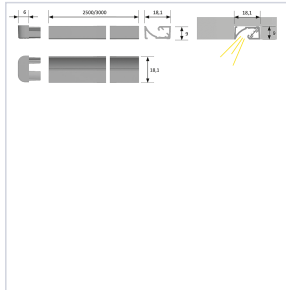

Agencement et aménagement > Profil d'agencement > Nouveautés >

Profil sans ailettes éclairage indirect ChannelLine S

Caractéristiques produit

Marque	Halemeier
Longueur (m)	3,000
Type de pose	À encastrer
Utilisation	Éclairage intérieur des armoires
Matière	Aluminium
Secteur - Page catalogue	