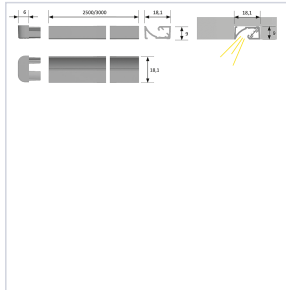

## Profil sans ailettes éclairage indirect ChannelLine S

### Caractéristiques produit

<b>Marque</b>	Halemeier
<b>Longueur (m)</b>	3,000
<b>Type de pose</b>	À encastrer
<b>Utilisation</b>	Éclairage intérieur des armoires
<b>Matière</b>	Aluminium
<b>Secteur - Page catalogue</b>	