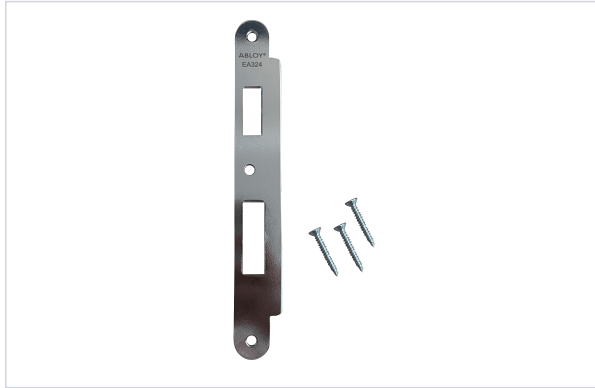

Serrurerie et quincaillerie porte-fenêtre > Serrure et verrou > Gâche >

Gache plate

Votre prix : **117,75€** HT

Caractéristiques techniques

Matière	Inox
Spécificité	Traine de 8 mm.
Articles associés	Convient pour les modèles MP518, MP520, MP524, MP532, MP418, MP420, MP432

Caractéristiques produit

Référence	ABL210
Marque	Abloy