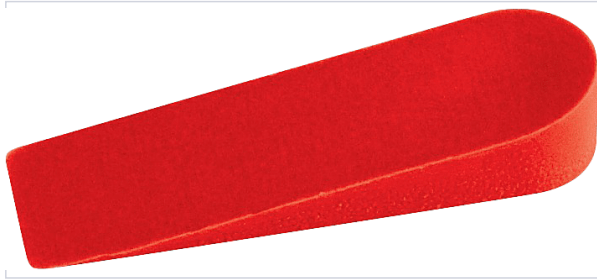

Outillage à main > Pour le carreleur > Croisillon >

Cale a faience 40 12 07

Votre prix : **13,44€** HT

[Voir la fiche technique](#)

Caractéristiques techniques

Utilisation	Pose de carreaux non calibrés. Biseauté de 1 à 5 mm.
Coloris	Rouge
Forme du croisillon	Linéaire
Épaisseur du joint (en mm)	5
Contenance	Sachet de 250 pcs

Caractéristiques produit

Référence	CFA102
Marque	Taliaplast