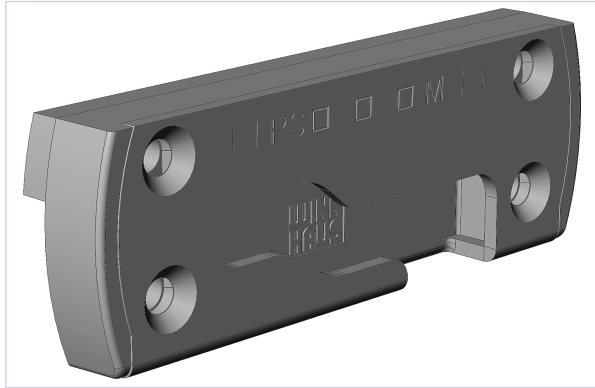

Serrurerie et quincaillerie porte-fenêtre > Serrure et verrou > Gâche >

## Gache de securite SBS.K.PAD.77

Votre prix : **16,21€** HT

[Voir la fiche technique](#)

### Caractéristiques produit

<b>Marque</b>	Winkhaus
<b>Entraxe (mm)</b>	64
<b>Matière</b>	Plastique et acier galvanisé
<b>Coloris</b>	Noir, Argent
<b>Modèle</b>	SBS
<b>Jeu de (mm)</b>	12
<b>Axe à (mm)</b>	13
<b>Épaisseur (en mm)</b>	13
<b>Longueur (mm)</b>	86
<b>Largeur (mm)</b>	30
<b>Type de gâche</b>	De sécurité
<b>Secteur - Page catalogue</b>	

## Caractéristiques techniques

---

RÉFÉRENCE	SENS
<a href="#"><u>WIN3503</u></a>	<b>DIN Droit</b>
<a href="#"><u>WIN3504</u></a>	<b>DIN Gauche</b>