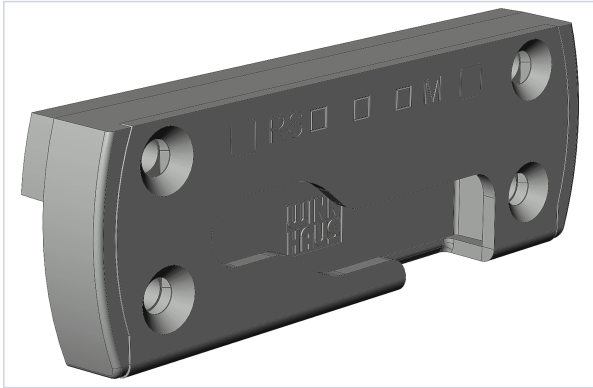

Serrurerie et quincaillerie porte-fenêtre > Serrure et verrou > Gâche >

## Gache de securite SBS.K.PAD.77

[Voir la fiche technique](#)

### Caractéristiques produit

<b>Marque</b>	Winkhaus
<b>Entraxe (mm)</b>	64
<b>Matière</b>	Plastique et acier galvanisé
<b>Coloris</b>	Noir, Argent
<b>Modèle</b>	SBS
<b>Jeu de (mm)</b>	12
<b>Axe à (mm)</b>	13
<b>Épaisseur (en mm)</b>	13
<b>Longueur (mm)</b>	86
<b>Largeur (mm)</b>	30
<b>Type de gâche</b>	De sécurité
<b>Secteur - Page catalogue</b>	

## Caractéristiques techniques

---

RÉFÉRENCE	SENS
<a href="#"><u>WIN3503</u></a>	<b>DIN Droit</b>
<a href="#"><u>WIN3504</u></a>	<b>DIN Gauche</b>