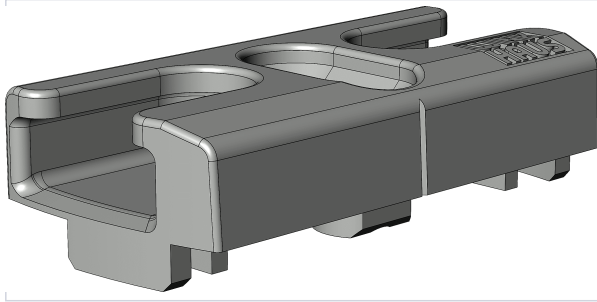

Serrurerie et quincaillerie porte-fenêtre > Serrure et verrou > Gâche >

Gache de securite SBS.A.77.ZN

Votre prix : **3,49€** HT

[Voir la fiche technique](#)

Caractéristiques techniques

Matière	Zinc et acier galvanisé
Coloris	Argent
Modèle	SBS
Sens	Réversible
Jeu de (en mm)	12
Axe à (en mm)	13
Type de gâche	De sécurité

Caractéristiques produit

Référence	WIN3502
Marque	Winkhaus