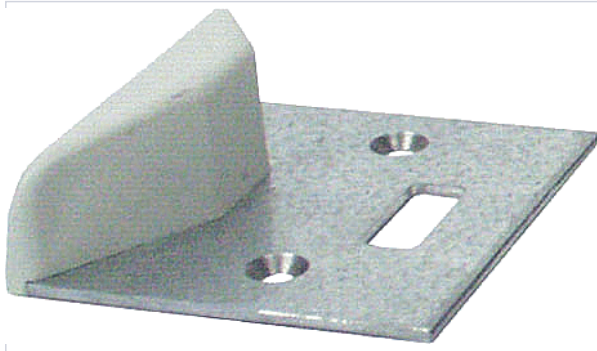

Porte battante et coulissante > Porte coulissante > Guide de porte >

Demi-sabot

Votre prix : **10,50€** HT

Caractéristiques techniques

Hauteur du support (en mm)	26
Longueur du support (en mm)	78
Type de fixation	À visser
Utilisation	Pour portillon.
Matière	Acier / Nylon

Caractéristiques produit

Référence	DEP001
Marque	Deprat
Secteur - Page catalogue	7-18