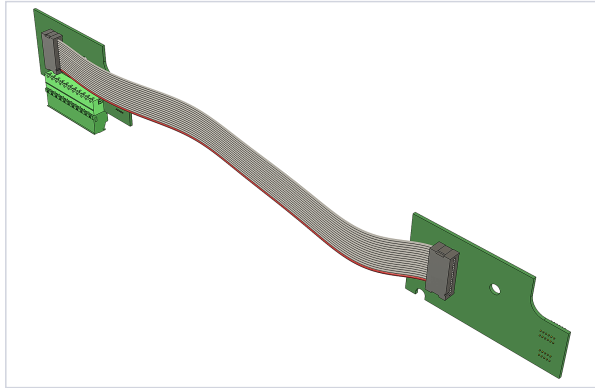

Serrurerie et quincaillerie porte-fenêtre > Serrure et verrou > Gâche > Accessoire pour gâche >

## Carte de raccordement precablees pour DS3010 double

[Voir la fiche technique](#)

### Caractéristiques produit

Référence	ALI018
Marque	Cetexel