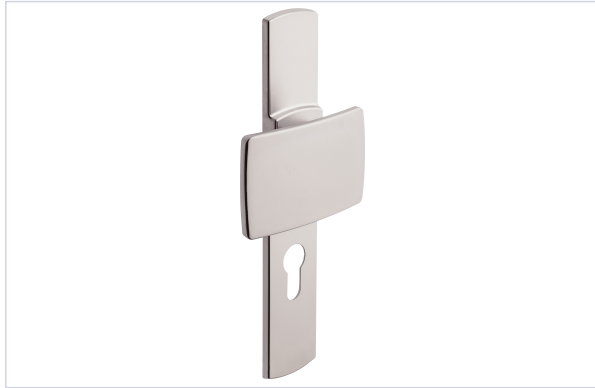

Serrurerie et quincaillerie porte-fenêtre > Poignée de porte > Poignée sur plaque >

Ensemble paliere Artis sur grande plaque

Votre prix : **147,34€** HT

[Voir la fiche technique](#)

GARANTIE
10
ANS

Caractéristiques techniques

Matière	Zamak
Modèle	Artis
Format	Grande plaque
Carré (mm)	7
Fonction	Poignée palière, Clé I
Longueur de la plaque (mm)	220
Largeur de la plaque (mm)	41
Épaisseur de la plaque (mm)	5
Entraxe (mm)	70

Épaisseur maximum du vantail (mm)	43
Coloris	Chromé velours
Épaisseur minimum du vantail (mm)	38
Saillie (mm)	60,5 (sauf palière 51)
Garantie	10 ans
Entraxe de fixation (mm)	195
Ressort de rappel	Non
Catégorie d'utilisation	Grade 2 - Fréquence moyenne
Béquilles avec plaques solidaires	Oui

Caractéristiques produit

Référence	BEZ8250
Secteur - Page catalogue	3-119