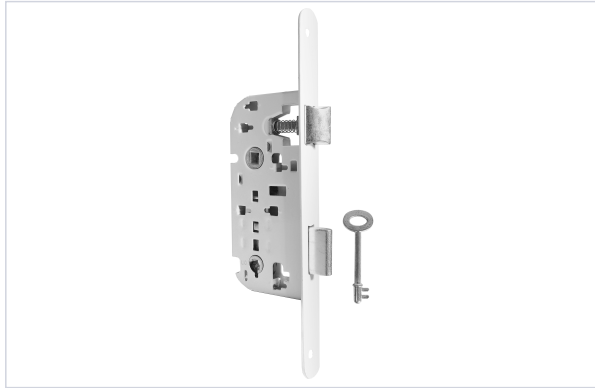

Serrurerie et quincaillerie porte-fenêtre > Serrure et verrou > Serrure > Serrure à encastrer monopoint >

Serrure a encastrer monopoint universelle D13

Vachette®
ASSA ABLOY

[Voir la fiche technique](#)

GARANTIE
5
ANS

Caractéristiques techniques

Type de serrure	À encastrer
Axe à (mm)	50
Norme EN12209	Oui
Coloris de la tête	Tête blanche
Matière de la tête	Acier
Matière du coffre	Acier embouti
Catégorie d'utilisation	Grade 2 - Fréquence moyenne
Fonction	Bec de cane à condamnation, Clé L
Carré (mm)	7

Sens	Réversible
Modèle	D13
Type de pêne	Pêne demi-tour, Pêne dormant
Nombre de points	1
Garantie	5 ans
Utilisation	Pour portes intérieures de logement.
Livré(e) avec	Clé
Forme de la tête	Plate à bouts ronds
Gâches correspondantes	VAC772
Gâche incluse	Non
Épaisseur de la tête (mm)	2
Longueur de la tête (mm)	230
Largeur de la tête (mm)	20
Épaisseur du coffre (mm)	10
Largeur du coffre (mm)	61,2
Hauteur du coffre (mm)	135
Entraxe (mm)	70