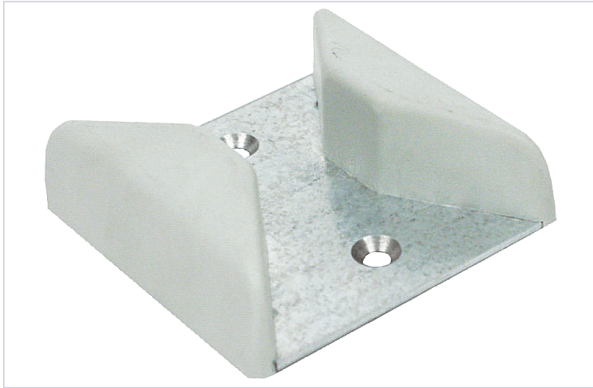

Porte battante et coulissante > Porte coulissante > Guide de porte >

Sabot plot

Caractéristiques produit

Marque	Deprat
Longueur du support (en mm)	78
Type de fixation	À visser
Matière	Acier / Nylon
Secteur - Page catalogue	7-18

Caractéristiques techniques

RÉFÉRENCE	ÉPAISSEUR MAXIMUM DU VANTAIL (MM)	PRIX
<u>DEP002</u>	30	17,50 €
<u>DEP003</u>	38	17,28 €